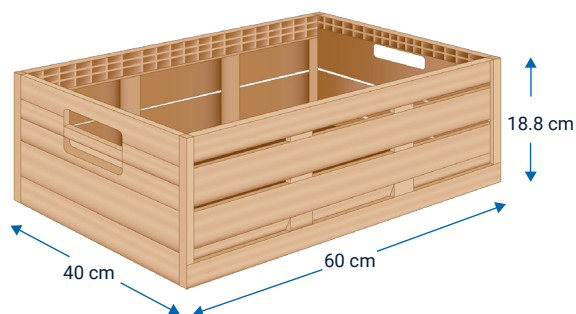

📍 Circ. Agustín Yáñez #2054
Col. Moderna C.P. 44190
Guadalajara, Jalisco, México

☎ Tel: (33) 3616.4079 / 3616.6884

📞 33.1459.2685

MODELO:

CAJA PLEGABLE PLS/01

ESPECIFICACIONES

Descripción	Caja plegable para uso retail, lavable y ligera, de fácil almacenamiento.
Para uso en	Fruterías - Apto para exhibir frutas y verduras
Material	Plástico
Marca	Servicios Ciasa
Colores	Paja 

DIMENSIONES

Medida externa
60 cm × 40 cm × 18.80 cm
Medida interna
57.20 cm × 37.20 cm × 18.10 cm
Capacidad
20 kg

PRODUCTO

APLICACIÓN

serviciosciasa

www.serviciosciasa.com.mx

EMPRESA
SOCIALMENTE
RESPONSABLE

📍 Circ. Agustín Yáñez #2054
Col. Moderna C.P. 44190
Guadalajara, Jalisco, México

☎ Tel: (33) 3616.4079 / 3616.6884

📞 33.1459.2685

MODELO:

CAJA PLEGABLE PLS/02

ESPECIFICACIONES

Descripción	Caja plegable para uso retail, lavable y ligera, de fácil almacenamiento.
Para uso en	Fruterías - Apto para exhibir frutas y verduras
Material	Plástico
Marca	Servicios Ciasa
Colores	Paja ●

DIMENSIONES

Medida externa
60 cm × 40 cm × 21.80 cm
Medida interna
57.20 cm × 37.20 cm × 21 cm
Capacidad
20 kg

PRODUCTO

APLICACIÓN

serviciosciasa

www.serviciosciasa.com.mx

EMPRESA
SOCIALMENTE
RESPONSABLE