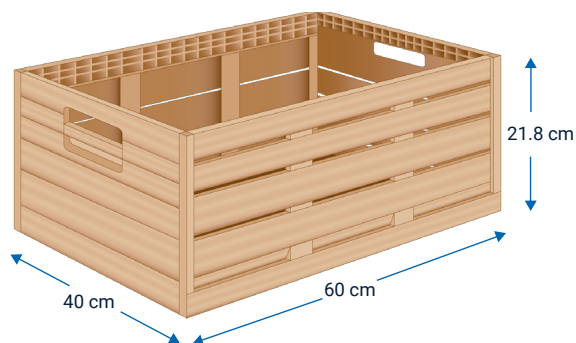

DIMENSIONES

Medida externa
60 cm × 40 cm × 18.80 cm
Medida interna
57.20 cm × 37.20 cm × 18.10 cm
Capacidad
20 kg

PRODUCTO

APLICACIÓN

serviciosciasa

www.serviciosciasa.com.mx

EMPRESA
SOCIALMENTE
RESPONSABLE

📍 Circ. Agustín Yáñez #2054
Col. Moderna C.P. 44190
Guadalajara, Jalisco, México

☎ Tel: (33) 3616.4079 / 3616.6884

📞 33.1459.2685

MODELO:

CAJA PLEGABLE PLS/02

ESPECIFICACIONES

Descripción	Caja plegable para uso retail, lavable y ligera, de fácil almacenamiento.
Para uso en	Fruterías - Apto para exhibir frutas y verduras
Material	Plástico
Marca	Servicios Ciasa
Colores	Paja ●

DIMENSIONES

Medida externa
60 cm × 40 cm × 21.80 cm
Medida interna
57.20 cm × 37.20 cm × 21 cm
Capacidad
20 kg

PRODUCTO

APLICACIÓN

serviciosciasa

www.serviciosciasa.com.mx

EMPRESA
SOCIALMENTE
RESPONSABLE