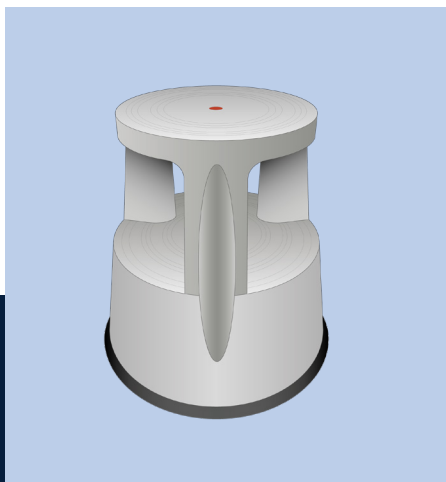

📍 Circ. Agustín Yáñez #2054
Col. Moderna C.P. 44190
Guadalajara, Jalisco, México

☎ Tel: (33) 3616.4079 / 3616.6884

📞 33.1459.2685

MODELO:

BANCO SC01

ESPECIFICACIONES

Descripción	Banco auxiliar con ruedas giratorias retractiles, modelo SC01
Para uso en	Tiendas de autoservicio - Organizar productos
Material	Plástico
Marca	Servicios Ciasa
Colores	Gris 

DIMENSIONES

Medida completa
42 cm de diámetro × 45 cm de altura
Diámetro base superior
28 cm
Peso máximo
150 kg

PRODUCTO

APLICACIÓN