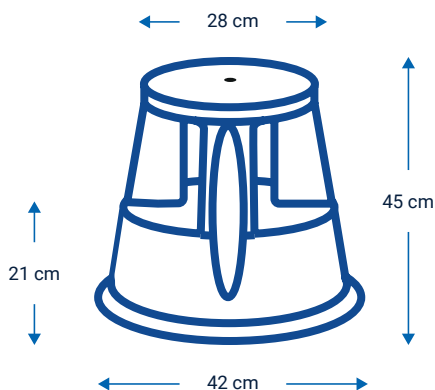

DIMENSIONES

Medida completa
42 cm de diámetro × 45 cm de altura
Diámetro base superior
28 cm
Peso máximo
150 kg

PRODUCTO

APLICACIÓN